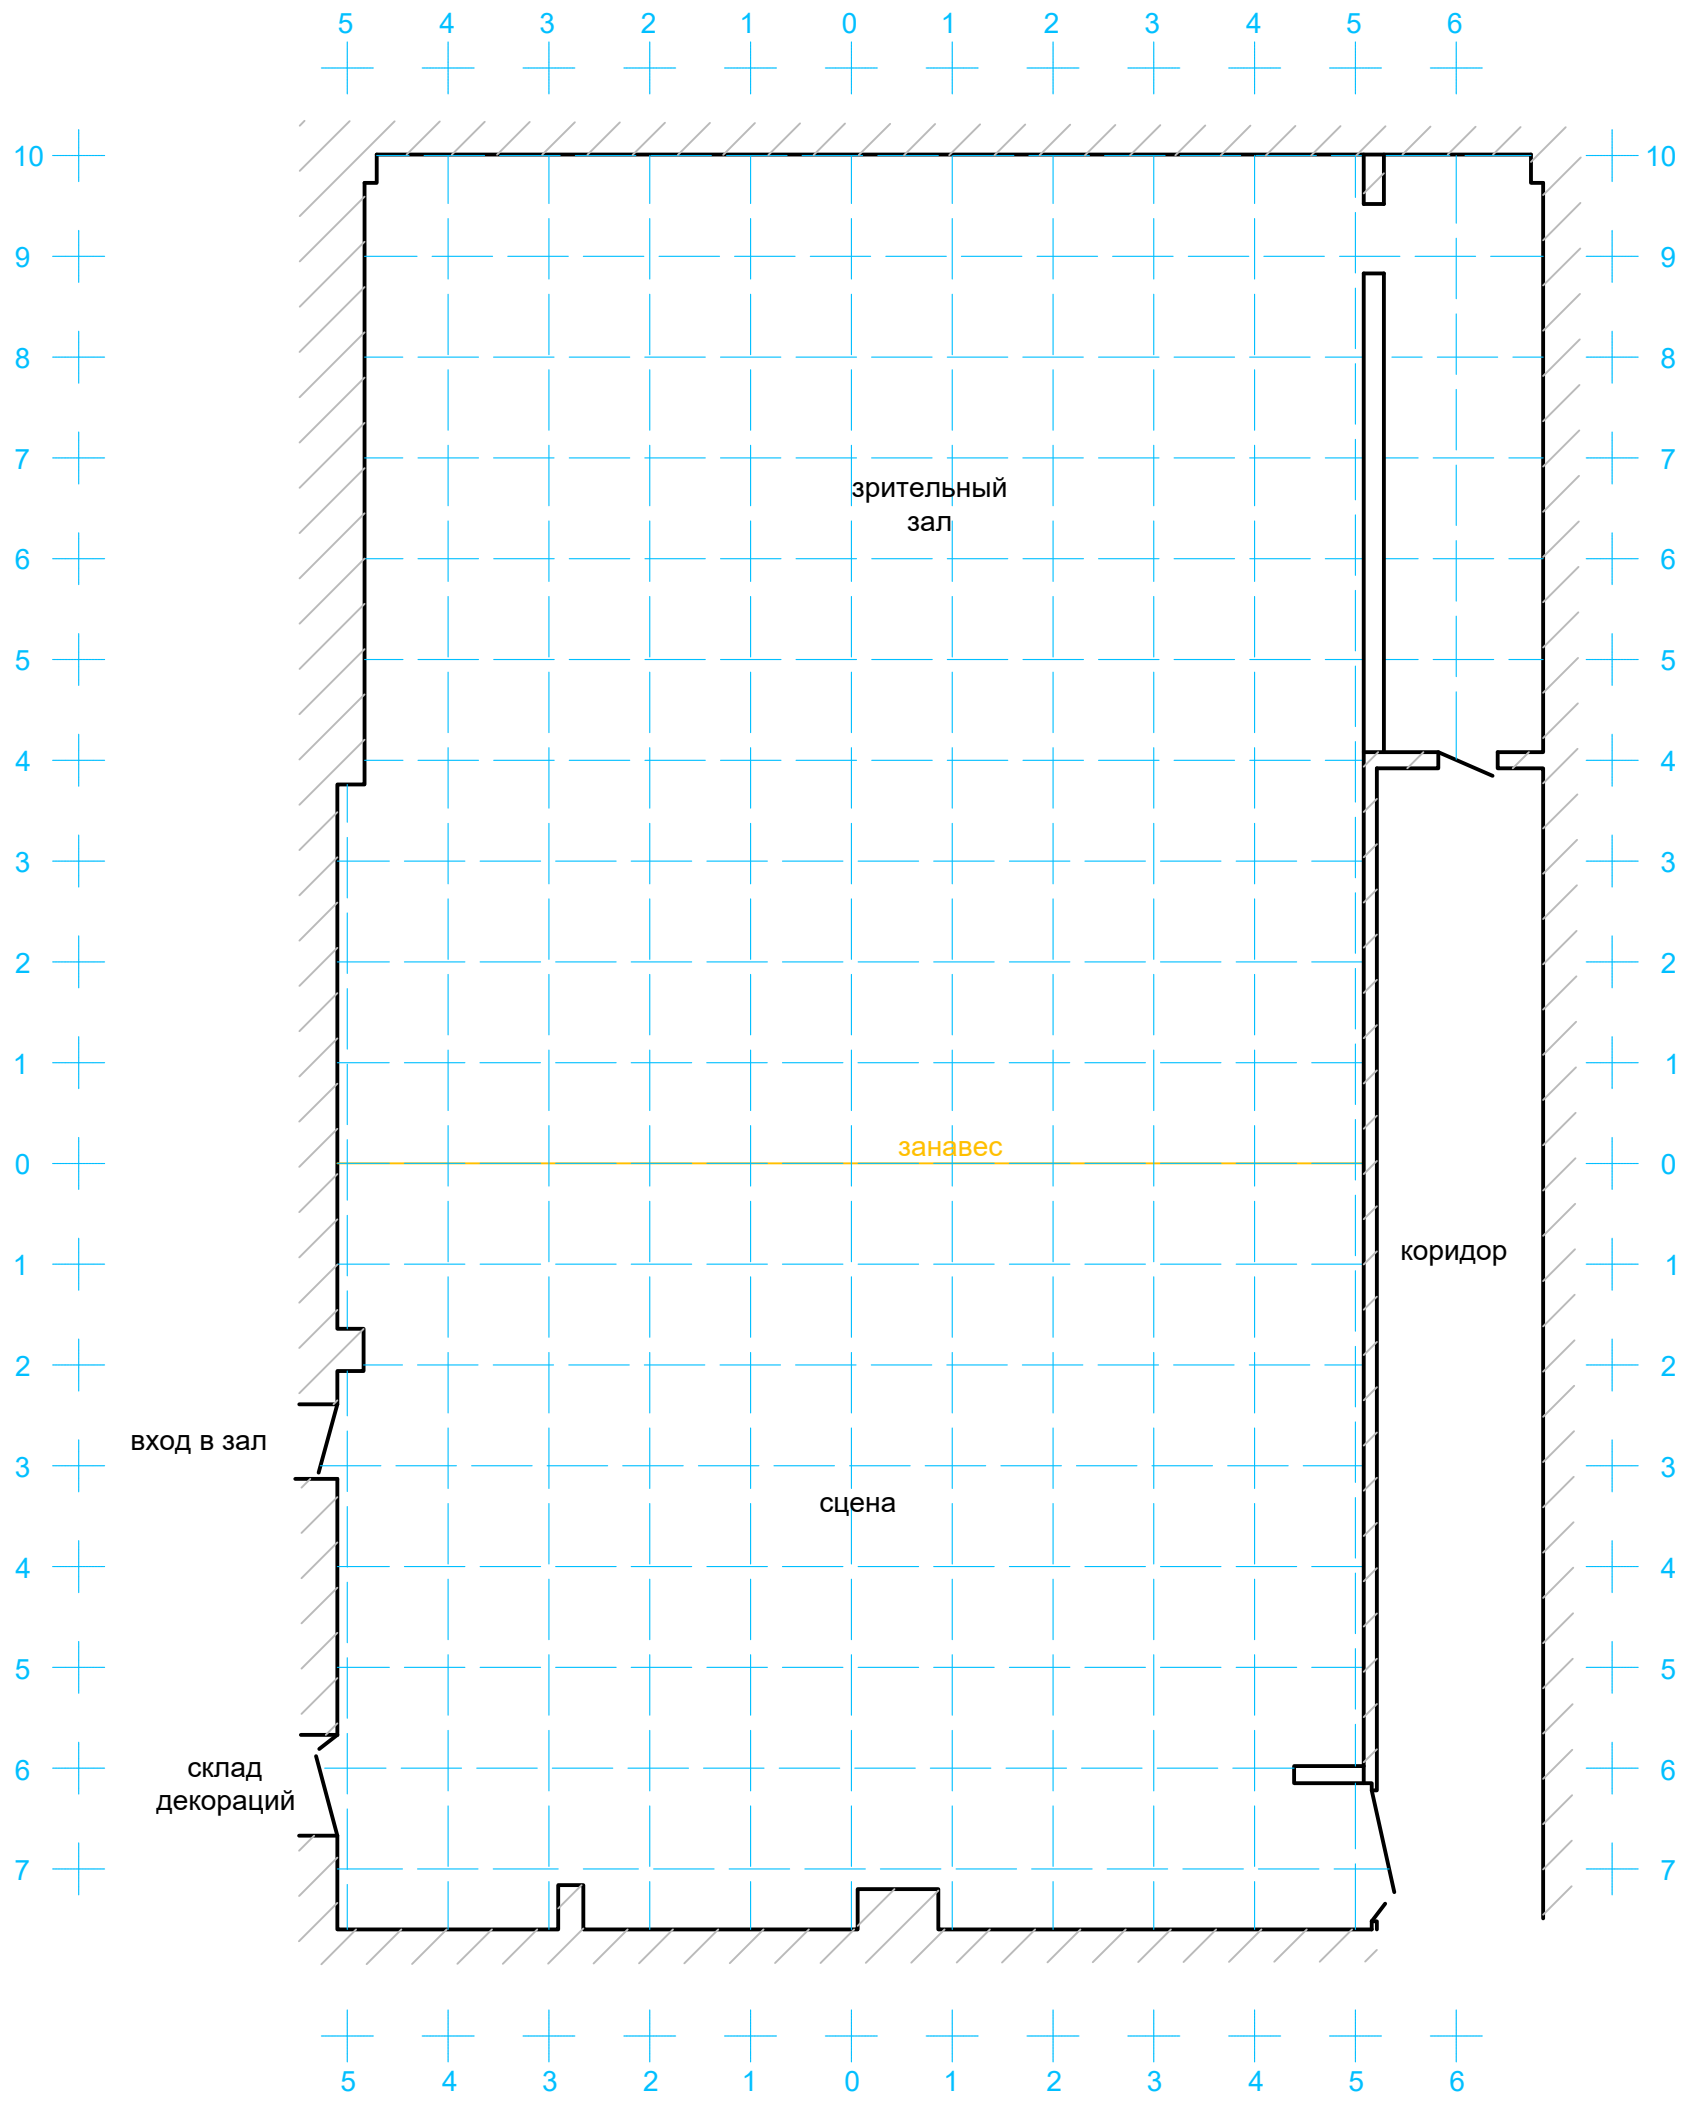

					Размерный план учебной сцены (вид сверху)	Лит.	Масса	Масштаб
Изм.	Лист	№ докум.	Подп.	Дата				1:75
Разраб.								
Пров.								
Т.контр.								
Н.контр.								
Утв.								
						Лист 1	Листов 1	

Изм	Лист	№ докум.	Подп.	Дата	<i>Размерный план учебной сцены (вид сбоку)</i>	Лит.	Масса	Масштаб
Разраб.								1:75
Пров.								
Т.контр.						Лист 1	Листов 1	
Н.контр.								
Утв.								

					План учебной сцены (вид сверху)	Лит.	Масса	Масштаб
Изм	Лист	№ докум.	Подп.	Дата				1:75
Разраб.								
Пров.								
Т.контр.						Лист 1	Листов 1	
Н.контр.								
Утв.								

Изм.	Лист	№ докум.	Подп.	Дата	Монтажный план учебной сцены (вид сверху)	Лит.	Масса	Масштаб
Разраб.								1:75
Пров.								
Т.контр.						Лист 1	Листов 1	
Н.контр.								
Утв.								