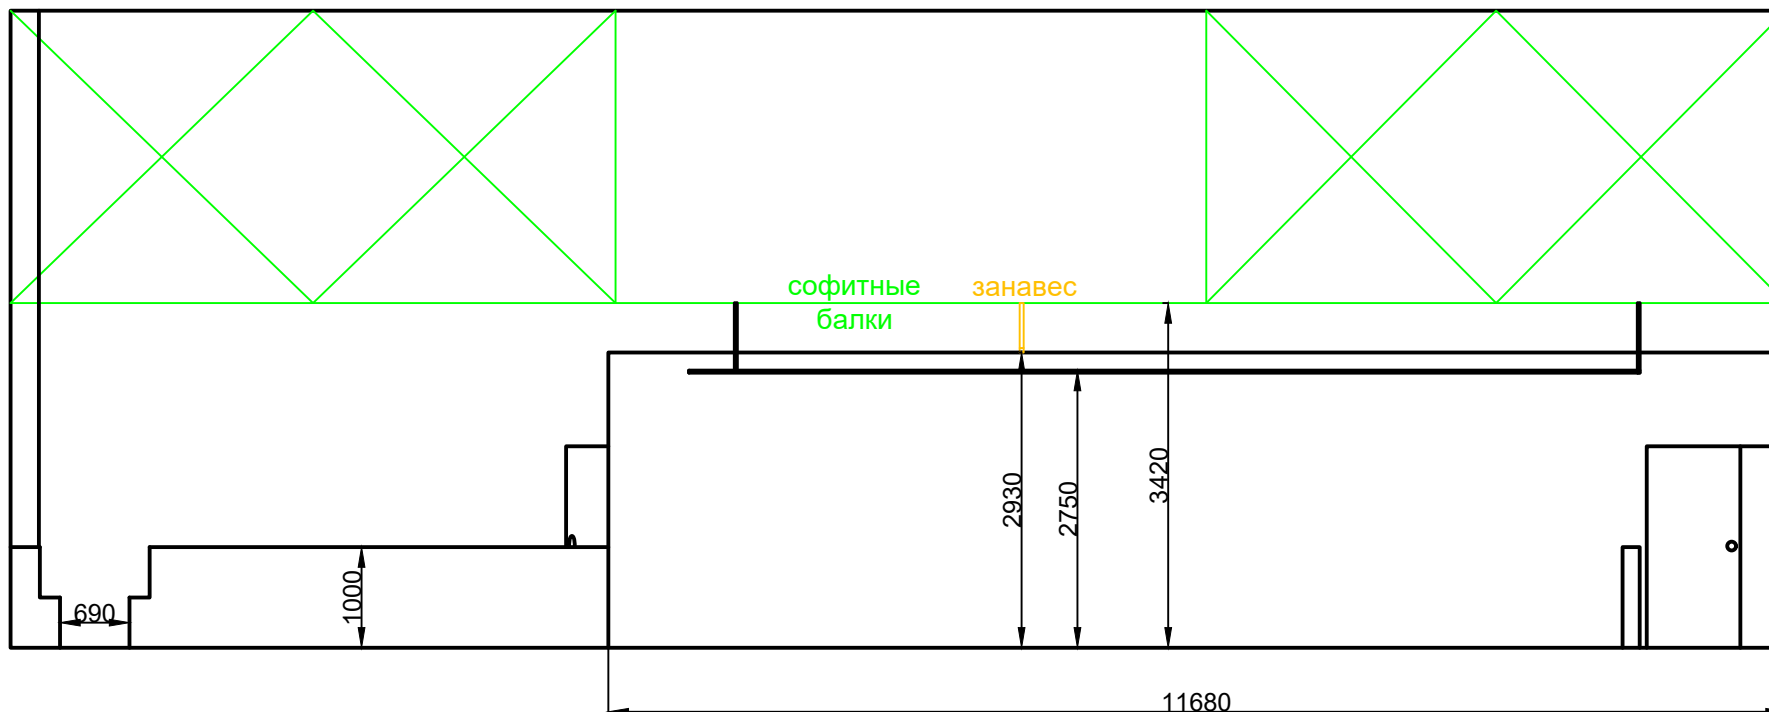

					Размерный план учебной сцены (вид сверху)	Лит.	Масса	Масштаб
Изм.	Лист	№ докум.	Подп.	Дата				1:75
Разраб.								
Пров.								
Т.контр.								
Н.контр.								
Утв.								
						Лист 1	Листов 1	

Изм	Лист	№ докум.	Подп.	Дата	<i>Размерный план учебной сцены (вид сбоку)</i>	Лит.	Масса	Масштаб
Разраб.								1:75
Пров.								
Т.контр.						Лист 1	Листов 1	
Н.контр.								
Утв.								

					План учебной сцены (вид сверху)	Лит.	Масса	Масштаб
Изм	Лист	№ докум.	Подп.	Дата				1:75
Разраб.								
Пров.								
Т.контр.						Лист 1	Листов 1	
Н.контр.								
Утв.								

Изм.	Лист	№ докум.	Подп.	Дата	Монтажный план учебной сцены (вид сверху)	Лит.	Масса	Масштаб
Разраб.								1:75
Пров.								
Т.контр.						Лист 1	Листов 1	
Н.контр.								
Утв.								