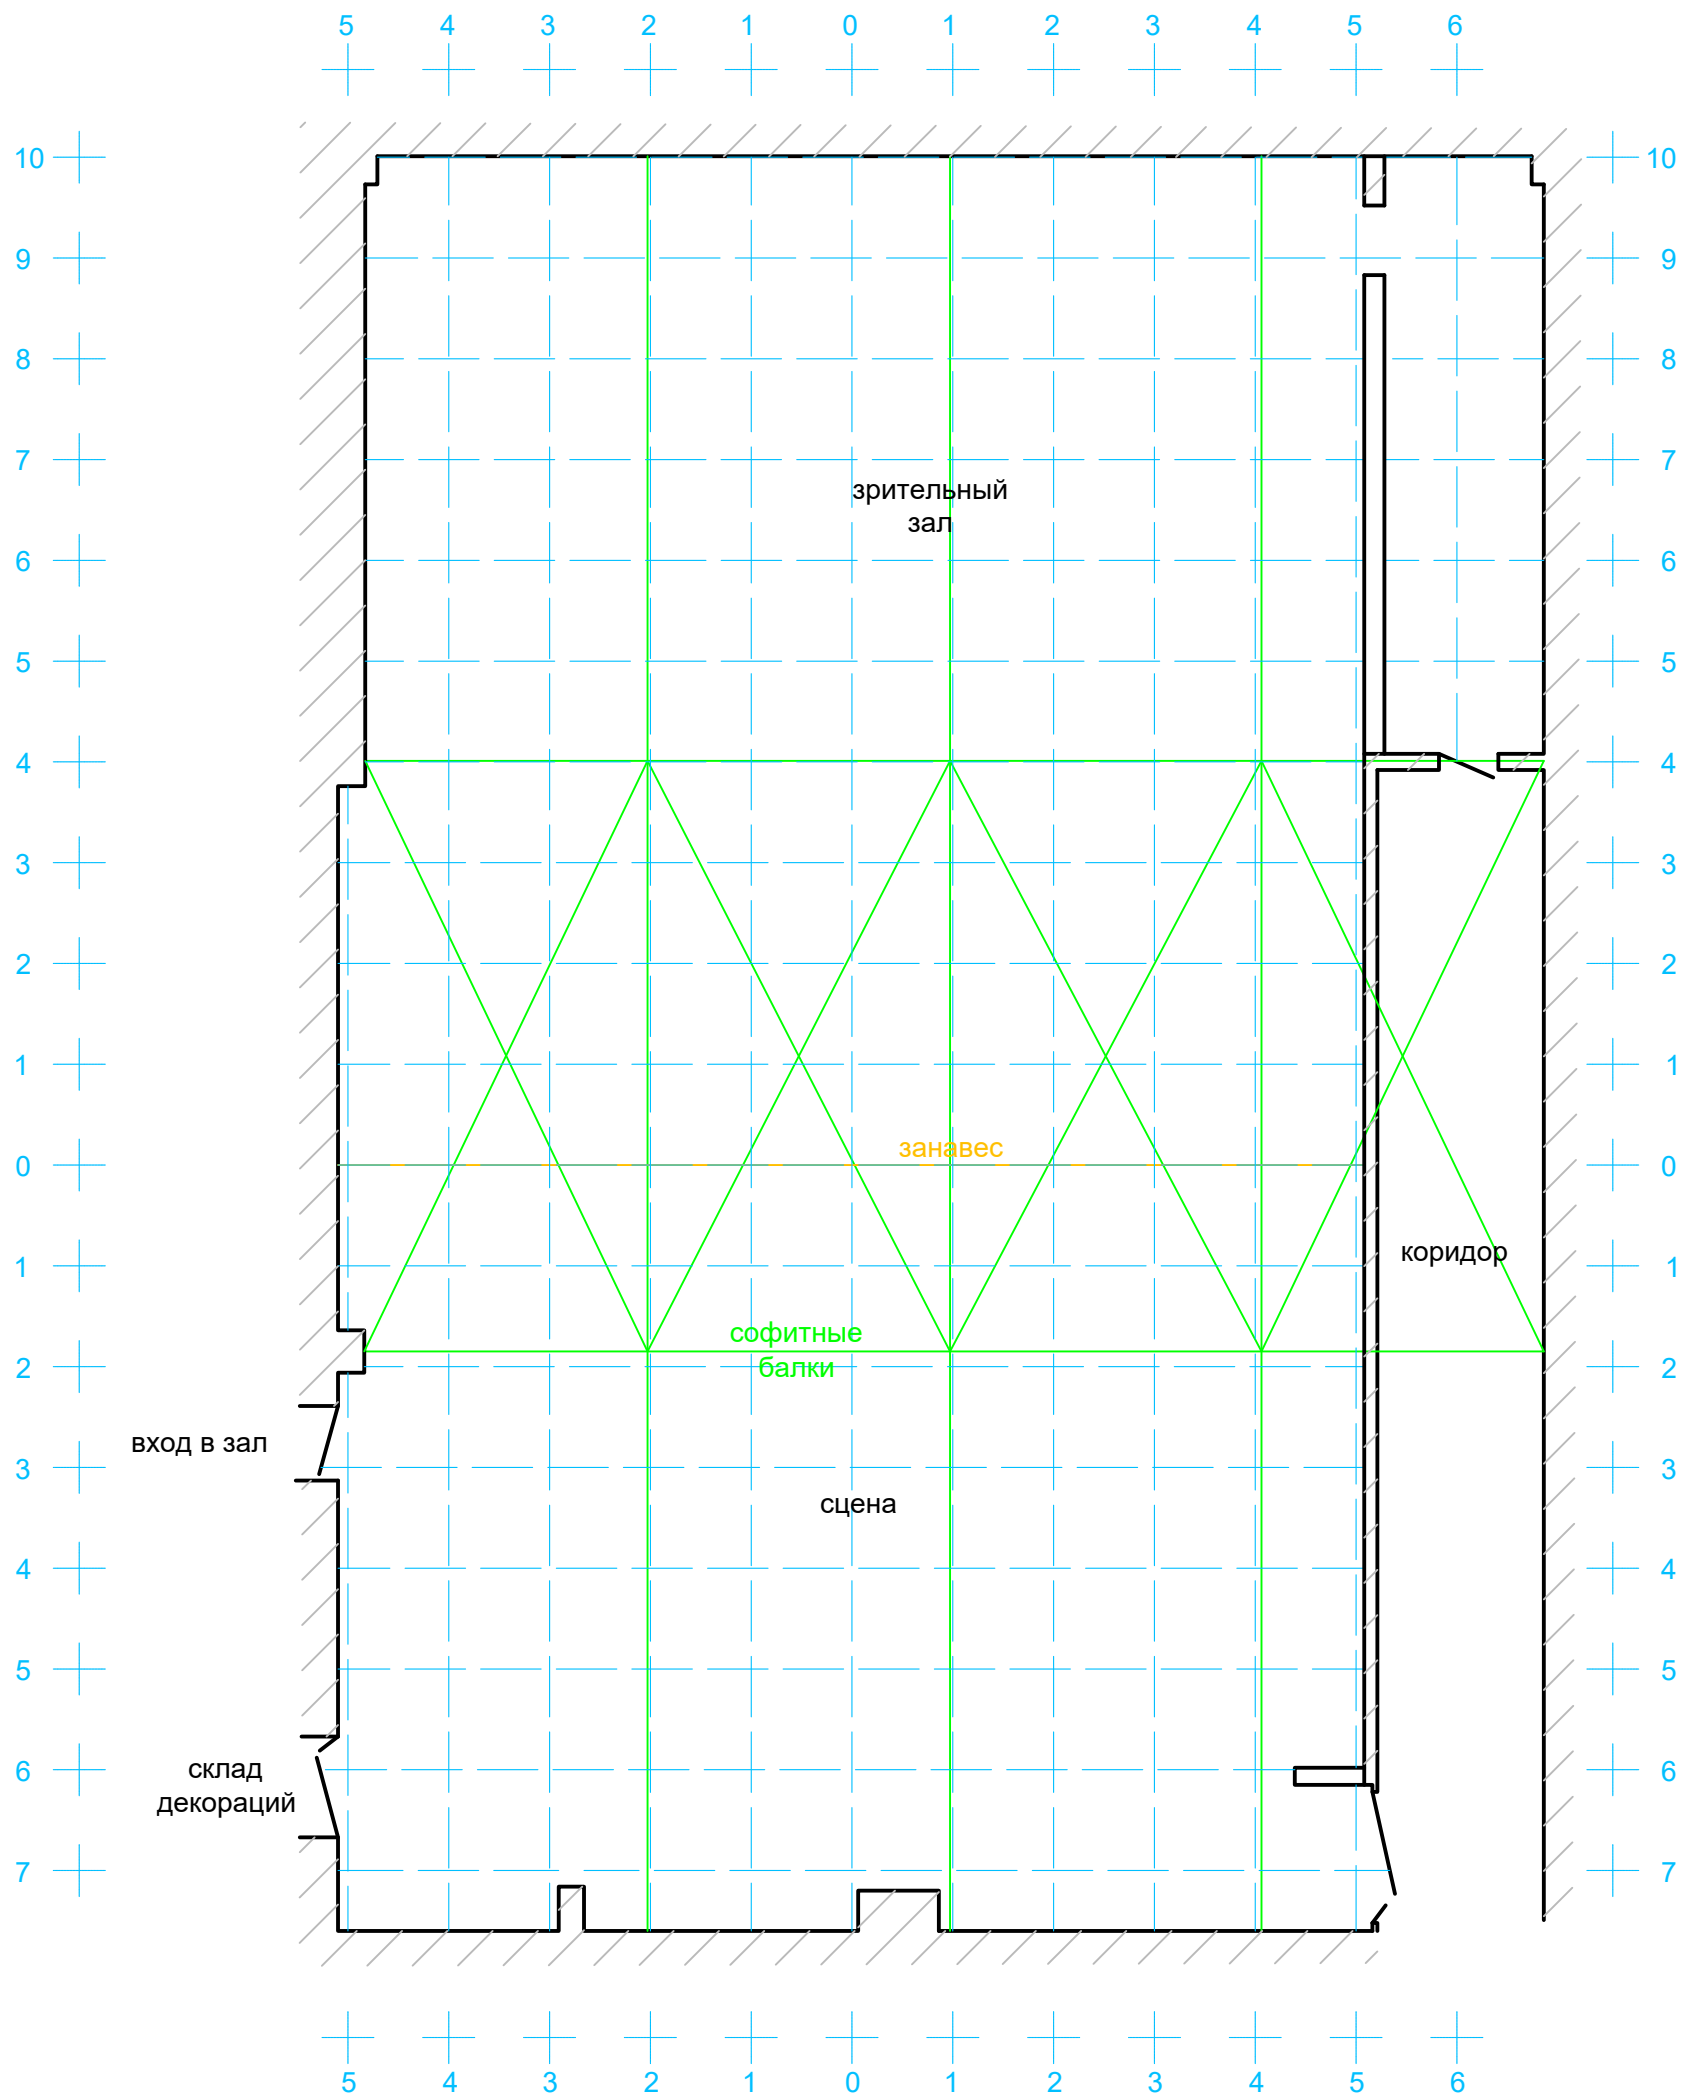

					Размерный план учебной сцены (вид сверху)	Лит.	Масса	Масштаб
Изм.	Лист	№ докум.	Подп.	Дата				1:75
Разраб.								
Пров.								
Т.контр.								
Н.контр.								
Утв.								
						Лист 1	Листов 1	

Изм	Лист	№ докум.	Подп.	Дата	<i>Размерный план учебной сцены (вид сбоку)</i>	Лит.	Масса	Масштаб
Разраб.								1:75
Пров.								
Т.контр.						Лист 1	Листов 1	
Н.контр.								
Утв.								

					План учебной сцены (вид сверху)	Лит.	Масса	Масштаб
Изм	Лист	№ докум.	Подп.	Дата				1:75
Разраб.								
Пров.								
Т.контр.						Лист 1	Листов 1	
Н.контр.								
Утв.								

Изм.	Лист	№ докум.	Подп.	Дата	Монтажный план учебной сцены (вид сверху)	Лит.	Масса	Масштаб
Разраб.								1:75
Пров.								
Т.контр.						Лист 1	Листов 1	
Н.контр.								
Утв.								